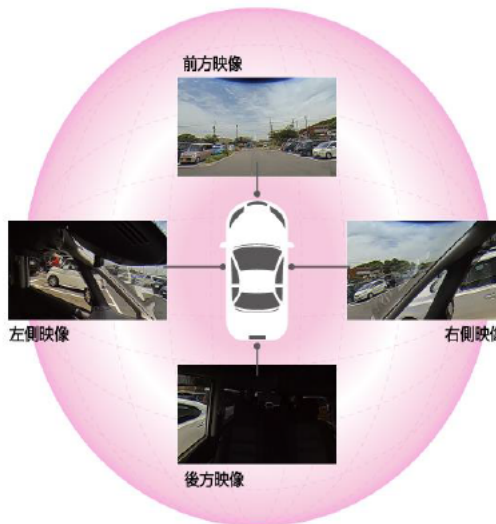

録画・録音
常時録画 (オプション/オフ) 衝撃録画 (センサー) マニュアル録画 (録画スイッチ) 音声録音 ON/OFF 再生 本体 F1Eボタン

商品画像

★360°カメラで全方位を記録！

前後左右全方位を記録！
360°全方位を記録。前方の事故だけでなく、側面・後方からの追突やあおり運転、幅寄せなどの映像も記録可能！

—全方向死角なし！—

垂直視野角も240°の広視野角！

垂直方向の視野角も180°以上。
多くの360°ドライブレコーダーでは映りにくかった信号機もしっかり記録。