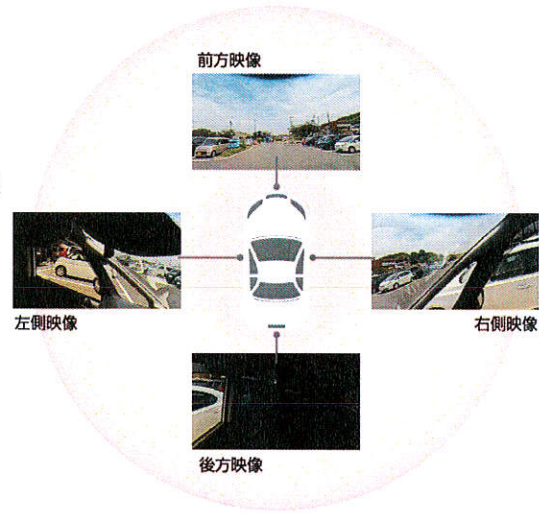

★360°カメラで全方位を記録!

前後左右全方位を記録!

— 全方向死角なし! —

商品画像

360°全方位を記録。前方の事故だけでなく、側面・後方からの追突やあおり運転、幅寄せなどの映像も記録可能!

垂直視野角も240°の広視野角!

垂直方向の視野角も180°以上。

多くの360°ドライブレコーダーでは映りにくかった信号機もしっかり記

240°

オプション(別売り) (HDROP-15) 電源配線ユニット (長さ約4m)

車両ACC線またはIG線から直接電源を接続することにより、車両シガーソケットを使用せずにスッキリした配線を行うことができます。

(電源配線ユニットはご注文頂いてから配達まで約 1 週間お時間がかかります)

商品名	JU大阪会員様価格(税込)	送料	数量	合計
コムテック 360° ドライブレコーダー	¥29,500	無料	個	¥
電源配線ユニット(HDROP-15)	¥2,000	無料	個	
御社名	直送先名			
ご住所	ご住所			
電話番号	電話番号			
ご担当者様	ご担当者			